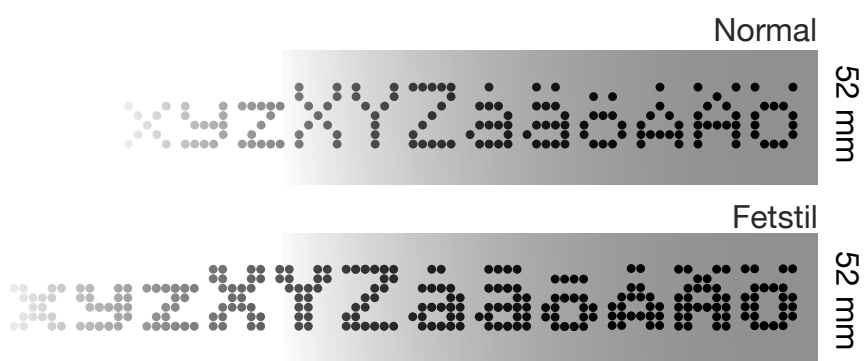

Teckensnitt