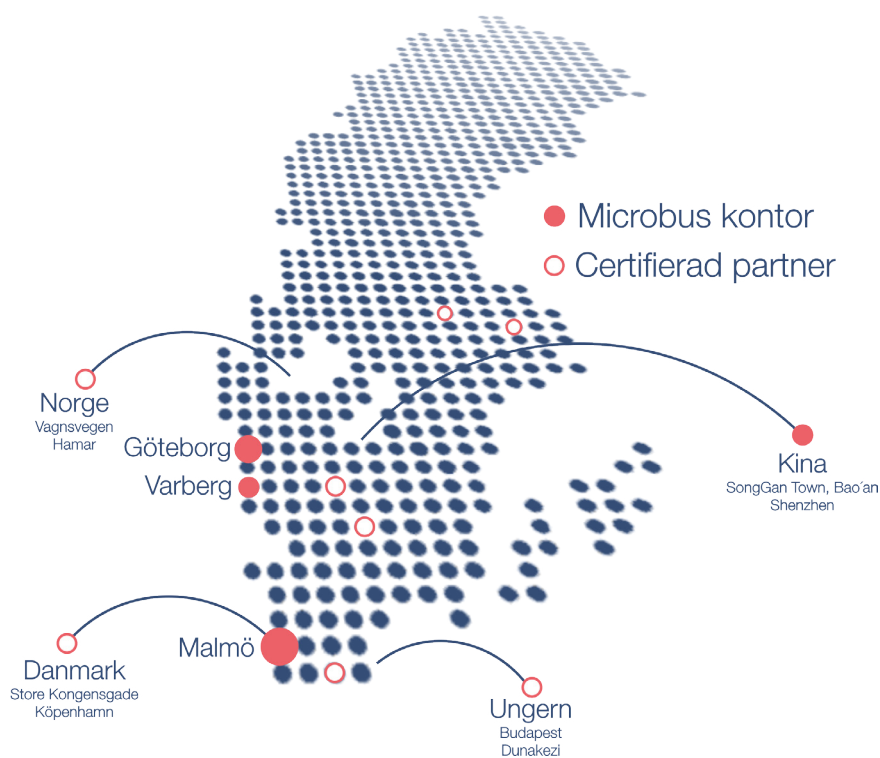

MICROBUS ELECTRONIC SERVICE AB

Electronic signs since 1983

info@MicrobusGroup.se | Vxl. 040 – 53 96 80 | Org.nr 556235-7151 | Företagsinfo: www.MicrobusGroup.se

Våra produkter: www.LEDdisplay.se

MALMÖ
Microbus AB
Hantverkaregatan 8
232 34 Ariöv, Sweden
Tel. 040 – 53 96 80

GÖTEBORG
Microbus AB
Hults Gata 24
436 44 Askim, Sweden
Tel. 031 – 79 71 555

VARBERG
Microbus AB
Järngatan 10
432 32 Varberg, Sweden
Tel. 0340 - 54 21 10

SHENZHEN
Microbus AB
Room 905, floor 9 HuaMei
HuaMei road, SongGang
Bao'an Shenzhen, China