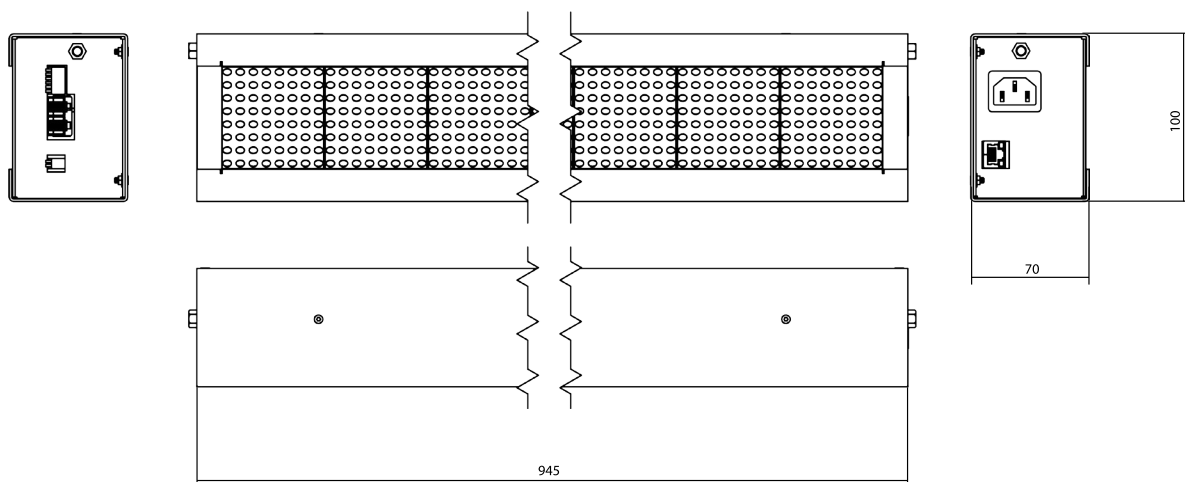

Dimensioner