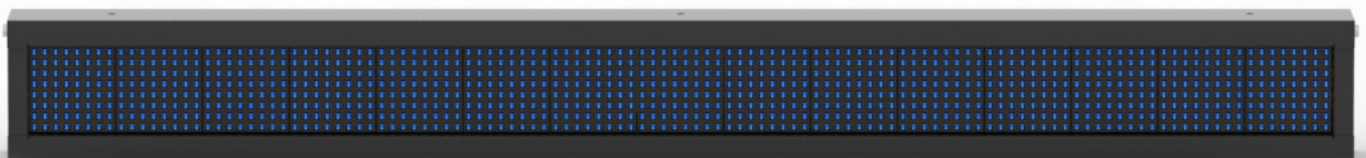

A	Strömuttag	230 VAC	D	RS485	
B	Ethernet	TCP/IP	E	Dipswitch	2 dips
C	Dipswitch	6 dips	F	Upphängning	

Teknisk data

Benämning	P7-8x120B	Chassi	Aluminium, svart
Artikelnummer	62-125-15	Underhållsåtkomst	Sida
Ytermått (BxHxD)	945x100x70 mm	Matning	230 VAC, optioner finns
Pitch	7,62 mm	Kommunikation	TCP/IP och RS485 som standard
Upplösning (HxB)	8x120 pixlar	Förbrukning	Max 15 W / medel 7,5 W
Max Teckenhöjd	52 mm	Protokoll	Microbus, öppet
Max Läsavstånd	30 meter	Styrning	PC, PLC, etc.
Antal Tecken	25 st*	Tilläggsfunktioner	Tillgängligt
Rader	1 st	Garanti	1 år
Visa Flera Rader	Nej		
Rader/Teckenhöjd	1/52mm		
Rader/Max Tecken	1/25 st*		
Rader/Läsavstånd	1/30m		
Diodfärg	Blå		
Vikt	2 kg		
Kapsling	Inomhus		

*Värdet varierar beroende på dynamisk teckenbredd (jämför M mot i)