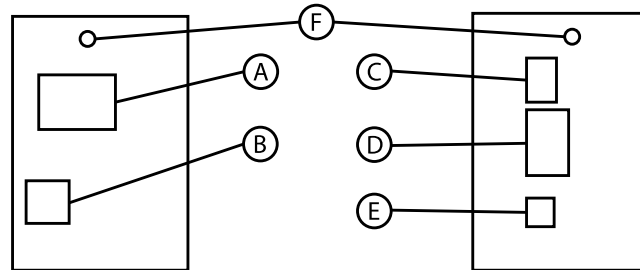

LED-skylt inomhus

LED-skylt inomhus i industriutförande med högintensiva lysdioder och god driftssäkerhet.

Våra LED-skyltar används idag över hela världen på platser som industrier, flygplatser, butiker m.m. Den höga ljusstyrkan gör våra LED-skyltar lämpliga även för skyltfönsterplacering samt inbyggnad i utomhussystem, t.ex. ljuslådor.

Vi erbjuder en mängd funktioner och tillägg för alla tänkbara behov. Ett antal färdiga mjukvaror finns men vi tar även fram anpassade applikationer efter behov. Microbus LED-skylt inomhus är tillverkad i EU och möter alla ställda krav.

Teknisk data

Benämning	P7-8x120B	Chassi	Aluminium, svart
Artikelnummer	62-125-15	Underhållsåtkomst	Sida
Ytermått (BxHxD)	945x100x70 mm	Matning	230 VAC, optioner finns
Pitch	7,62 mm	Kommunikation	TCP/IP och RS485 som standard
Upplösning (HxB)	8x120 pixlar	Förbrukning	Max 15 W / medel 7,5 W
Max Teckenhöjd	52 mm	Protokoll	Microbus, öppet
Max Läsavstånd	30 meter	Styrning	PC, PLC, etc.
Antal Tecken	25 st*	Tilläggsfunktioner	Tillgängligt
Rader	1 st	Garanti	1 år
Visa Flera Rader	Nej		
Rader/Teckenhöjd	1/52mm		
Rader/Max Tecken	1/25 st*		
Rader/Läsavstånd	1/30m		
Diodfärg	Blå		
Vikt	2 kg		
Kapsling	Inomhus		