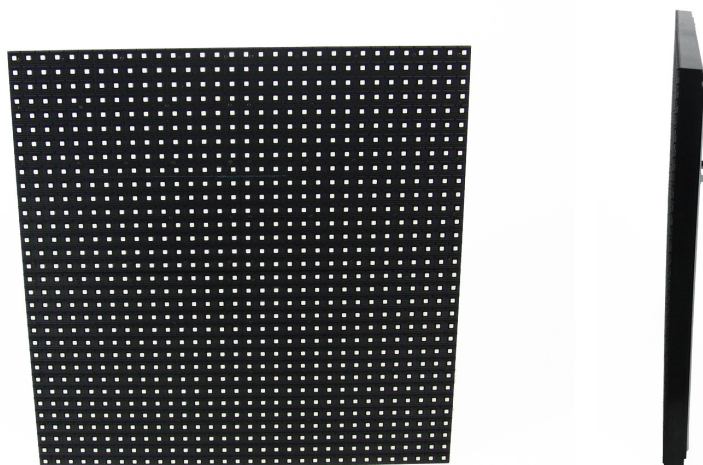

Microbus Premium är alternativet för dig som vill ha de bästa dioderna på marknaden och extremt konkurrenskraftiga priser i en svårslagen kombination.

LED-display

En LED-display kan finnas i många olika storlekar, ofta uppbyggd av flera kabinet

Kabinett

Ett kabinett, också kallad panel, består i sin tur av många moduler

Modul

En modul är den minsta skärmdelen i en LED-display

Kabinett

Teknisk data

Benämning	Premium P10 SMD
Artikelnummer	65-020-40
Pitch	10 mm
LED-set	SMD3535
Modulmått BxH	320x320 mm
Kontakter	Guldpläterade
EMI-filter	Ja
Soft start	Ja
Case	Förzinkad stålplåt eller aluminium
Kretskort	Dubbla lager koppar, gold immersion
Skyddslack	Ja, extra tjockt lager
Underhållsåtkomst	Kombi, framsida + baksida
Ljusreglering	Auto
Pixeldensitet	10 000 pixlar/m ²
Pixelkonfiguration	1R1G1B (SMD 3in1)
Betraktningsvinkel	H:140°; V:140°
Gråskala	16 bit
Uppdateringsfrekvens	≥3,840 Hz
Vikt	≤60, ≤45 kg/m ²
Maximal förbrukning	680 W/m ²

Vanliga Kabinettstorlekar

1280 x 960 mm
128 x 96 pixlar

1280 x 1280 mm
128 x 128 pixlar

960 x 1280 mm
96 x 128 pixlar

960 x 960 mm
96 x 96 pixlar

1280 x 640 mm
128 x 64 pixlar

Modul

Teknisk data

Yttermått Modul (BxH)	320x320 mm
Pitch	10 mm
Diodtyp	SMD3535
Upplösning (HxB)	32x32 pixlar

Snabb demontering

Premium P10 SMD har enkel serviceåtkomst både fram och bak. Förutom kabinett dörrar baktill för åtkomst till både moduler, strömförsörjning och dylikt kan modulerna också enkelt underhållas eller bytas framifrån.