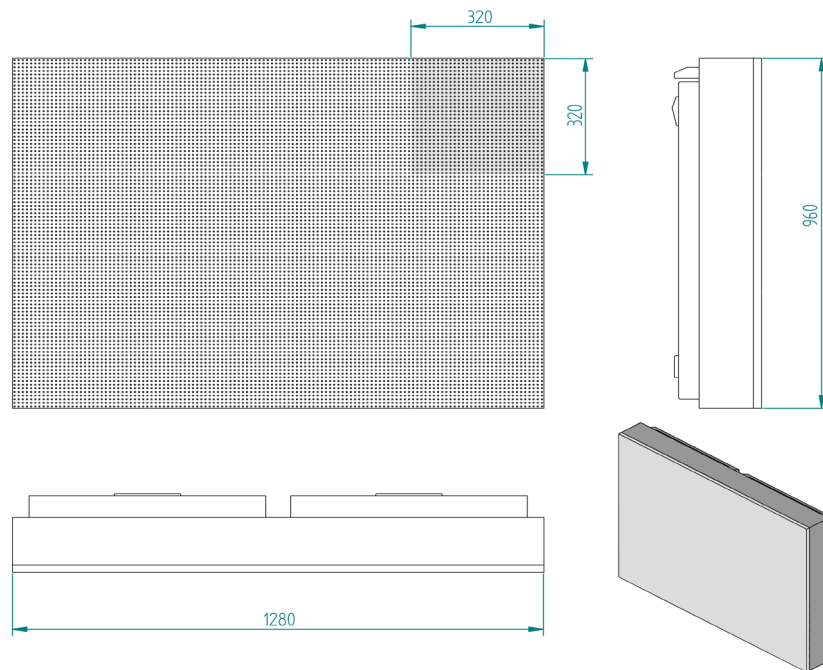

Kabinett

Ett kabinett, också kallad panel, består i sin tur av många moduler

Modul

En modul är den minsta skärmdelen i en LED-display

Kabinett

Teknisk data

Benämning	Premium P10 SMD
Artikelnummer	65-020-40
Pitch	10 mm
LED-set	SMD3535
Modulmått BxH	320x320 mm
Kontakter	Guldpläterade
EMI-filter	Ja
Soft start	Ja
Case	Förzinkad stålplåt eller aluminium
Kretskort	Dubbla lager koppar, gold immersion
Skyddslack	Ja, extra tjockt lager
Underhållsåtkomst	Kombi, framsida + baksida
Ljusreglering	Auto
Pixeldensitet	10 000 pixlar/m ²
Pixelkonfiguration	1R1G1B (SMD 3in1)
Betraktningsvinkel	H:140°; V:140°
Gråskala	16 bit
Uppdateringsfrekvens	≥3,840 Hz
Vikt	≤60, ≤45 kg/m ²
Maximal förbrukning	680 W/m ²

Vanliga Kabinettstorlekar

1280 x 960 mm
128 x 96 pixlar

1280 x 1280 mm
128 x 128 pixlar

960 x 1280 mm
96 x 128 pixlar

960 x 960 mm
96 x 96 pixlar

1280 x 640 mm
128 x 64 pixlar

Modul

Teknisk data

Yttermått Modul (BxH)	320x320 mm
Pitch	10 mm
Diodtyp	SMD3535
Upplösning (HxB)	32x32 pixlar

Snabb demontering

Premium P10 SMD har enkel serviceåtkomst både fram och bak. Förutom kabinett dörrar baktill för åtkomst till både moduler, strömförsörjning och dylikt kan modulerna också enkelt underhållas eller bytas framifrån.