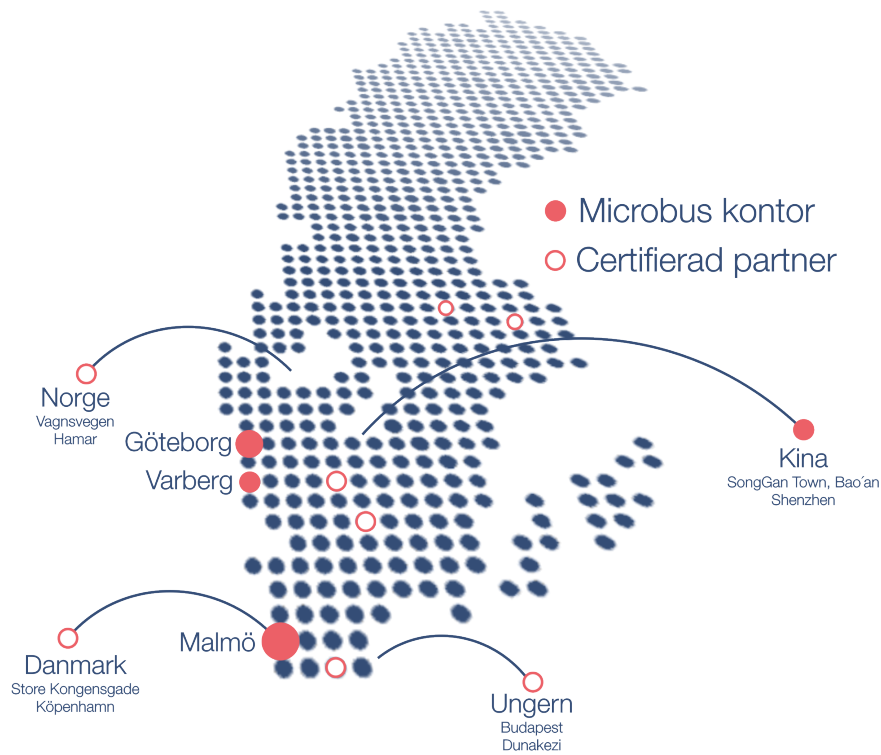

MICROBUS ELECTRONIC SERVICE AB

Electronic signs since 1983

info@MicrobusGroup.se | Vxl. 040 – 53 96 80 | Org.nr 556235-7151 | Företagsinfo: www.MicrobusGroup.se

Våra produkter: www.LEDdisplay.se

MALMÖ
Microbus AB
Hantverkaregatan 8
232 34 Ariöv, Sweden
Tel. 040 – 53 96 80

GÖTEBORG
Microbus AB
Hults Gata 24
436 44 Askim, Sweden
Tel. 031 – 79 71 555

VARBERG
Microbus AB
Järngatan 10
432 32 Varberg, Sweden
Tel. 0340 - 54 21 10

SHENZHEN
Microbus AB
Room 905, floor 9 HuaMei
HuaMei road, SongGang
Bao'an Shenzhen, China