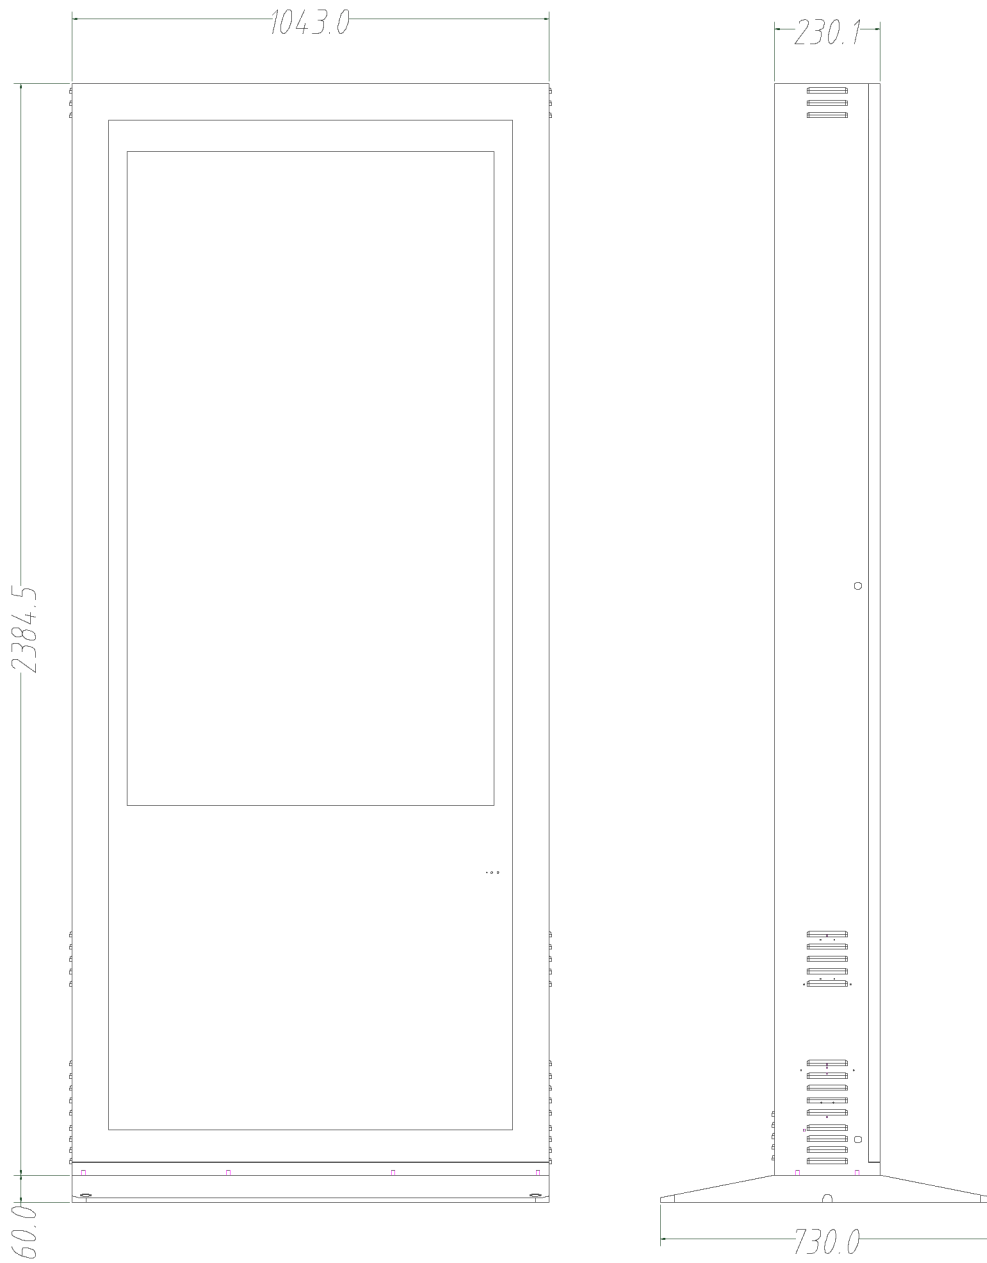

Dimensioner