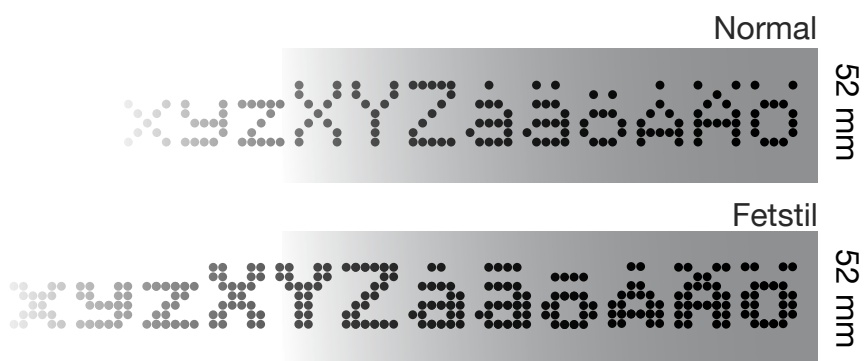

Teckensnitt