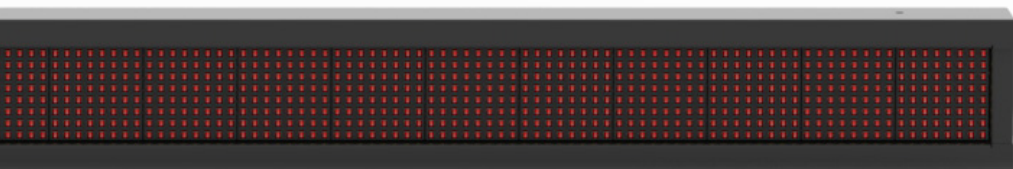

Teckensnitt