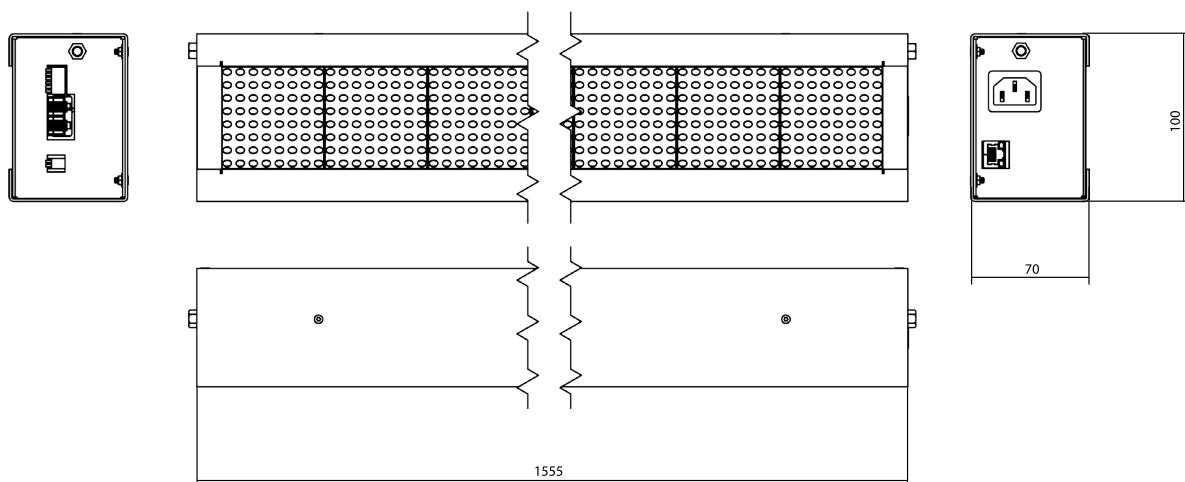

Dimensioner