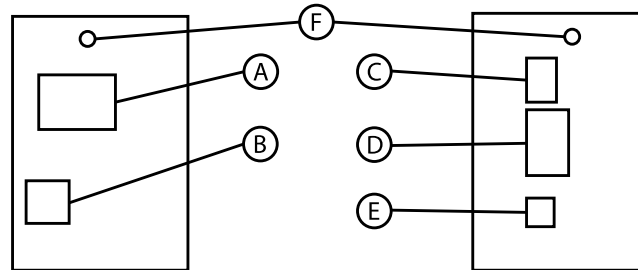

## LED-skylt inomhus

LED-skylt inomhus i industriutförande med högintensiva lysdioder och god driftssäkerhet.

Våra LED-skyltar används idag över hela världen på platser som industrier, flygplatser, butiker m.m. Den höga ljusstyrkan gör våra LED-skyltar lämpliga även för skyltfönsterplacering samt inbyggnad i utomhussystem, t.ex. ljuslådor.

Vi erbjuder en mängd funktioner och tillägg för alla tänkbara behov. Ett antal färdiga mjukvaror finns men vi tar även fram anpassade applikationer efter behov. Microbus LED-skylt inomhus är tillverkad i EU och möter alla ställda krav.

<b>A</b>	Strömuttag	230 VAC	<b>D</b>	RS485	
<b>B</b>	Ethernet	TCP/IP	<b>E</b>	Dipswitch	2 dips
<b>C</b>	Dipswitch	6 dips	<b>F</b>	Upphängning	

Teknisk data

Benämning	P7-8x200R	Chassi	Aluminium, svart
Artikelnummer	62-145-10	Underhållsåtkomst	Sida
Yttermått (BxHxD)	1555x100x70 mm	Matning	230 VAC, optioner finns
Pitch	7,62 mm	Kommunikation	TCP/IP och RS485 som standard
Upplösning (HxB)	8x200 pixlar	Förbrukning	Max 25 W / medel 12,5 W
Max Teckenhöjd	52 mm	Protokoll	Microbus, öppet
Max Läsavstånd	30 meter	Styrning	PC, PLC, etc.
Antal Tecken	42 st*	Tilläggsfunktioner	Tillgängligt
Rader	1 st	Garanti	1 år
Visa Flera Rader	Nej		
Rader/Teckenhöjd	1/52mm		
Rader/Max Tecken	1/42 st*		
Rader/Läsavstånd	1/30m		
Diodfärg	Röd		
Vikt	3 kg		
Kapsling	Inomhus		