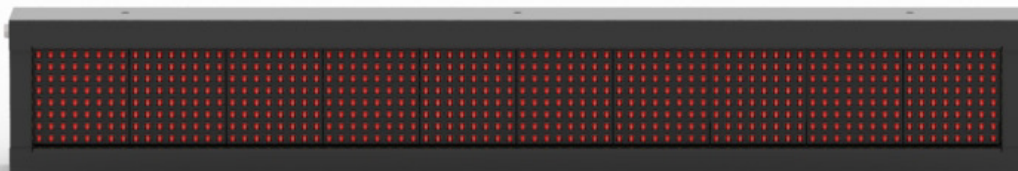

A	Strömuttag	230 VAC	D	RS485	
B	Ethernet	TCP/IP	E	Dipswitch	2 dips
C	Dipswitch	6 dips	F	Upphängning	

Teknisk data

Benämning	P7-8x80R	Chassi	Aluminium, svart
Artikelnummer	62-120-10	Underhållsåtkomst	Sida
Ytermått (BxHxD)	640x100x70 mm	Matning	230 VAC, optioner finns
Pitch	7,62 mm	Kommunikation	TCP/IP och RS485 som standard
Upplösning (HxB)	8x80 pixlar	Förbrukning	Max 10 W / medel 5 W
Max Teckenhöjd	52 mm	Protokoll	Microbus, öppet
Max Läsavstånd	30 meter	Styrning	PC, PLC, etc.
Antal Tecken	16 st*	Tilläggsfunktioner	Tillgängligt
Rader	1 st	Garanti	1 år
Visa Flera Rader	Nej		
Rader/Teckenhöjd	1/52mm		
Rader/Max Tecken	1/16 st*		
Rader/Läsavstånd	1/30m		
Diodfärg	Röd		
Vikt	1,5 kg		
Kapsling	Inomhus		

*Värdet varierar beroende på dynamisk teckenbredd (jämför M mot I)