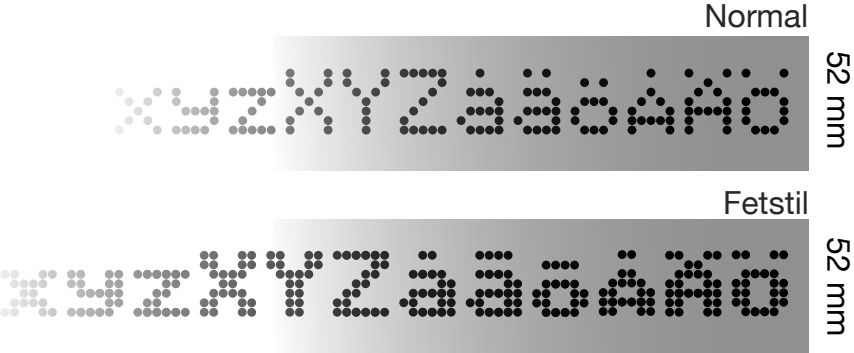

Teckensnitt