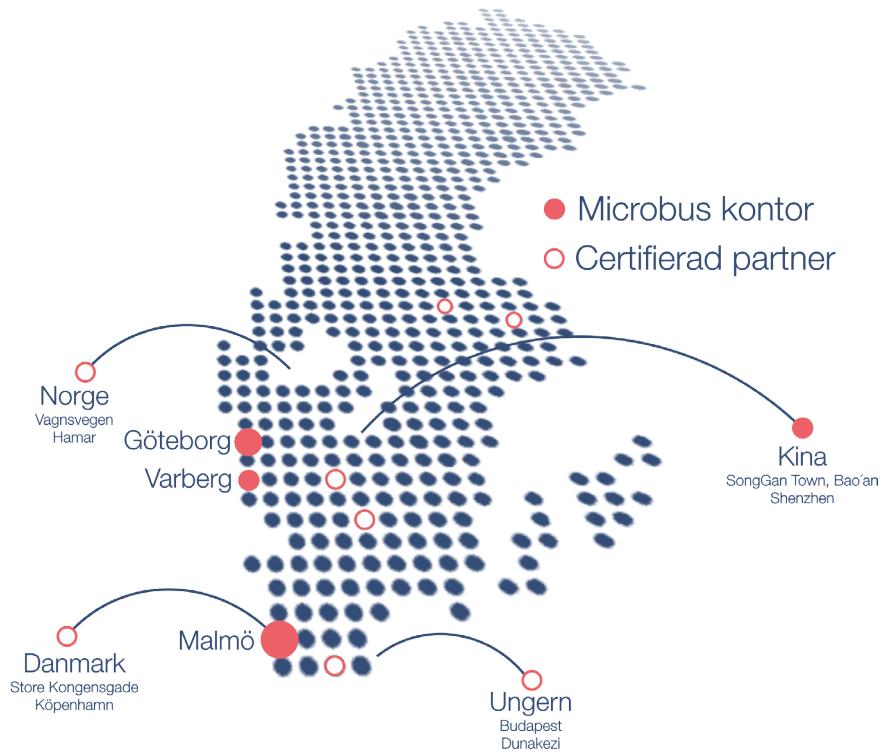

MICROBUS ELECTRONIC SERVICE AB

Electronic signs since 1983

info@MicrobusGroup.se | Vxl. 040 – 53 96 80 | Org.nr 556235-7151 | Företagsinfo: www.MicrobusGroup.se

Våra produkter: www.LEDdisplay.se

MALMÖ
Microbus AB
Hantverkaregatan 8
232 34 Ariöv, Sweden
Tel. 040 – 53 96 80

GÖTEBORG
Microbus AB
Hults Gata 24
436 44 Askim, Sweden
Tel. 031 – 79 71 555

VARBERG
Microbus AB
Järngatan 10
432 32 Varberg, Sweden
Tel. 0340 - 54 21 10

SHENZHEN
Microbus AB
Room 905, floor 9 HuaMei
HuaMei road, SongGang
Bao'an Shenzhen, China