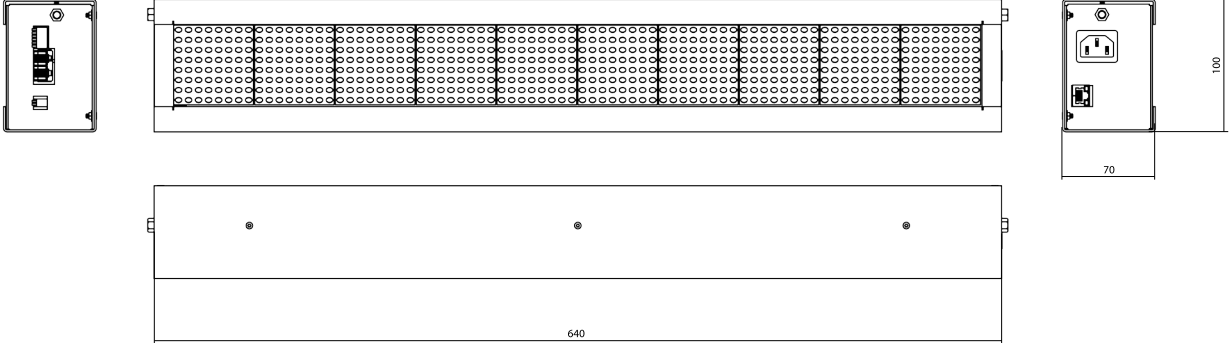

Dimensioner