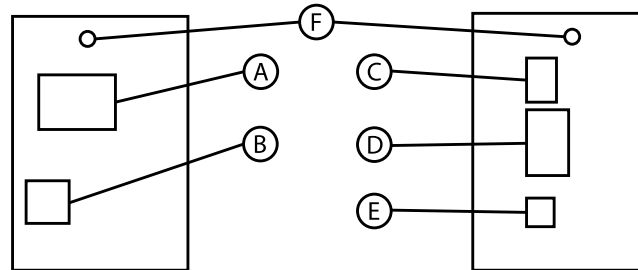

LED-skylt inomhus

LED-skylt inomhus i industriutförande med högintensiva lysdioder och god driftssäkerhet.

Våra LED-skyltar används idag över hela världen på platser som industrier, flygplatser, butiker m.m. Den höga ljusstyrkan gör våra LED-skyltar lämpliga även för skyltfönsterplacering samt inbyggnad i utomhussystem, t.ex. ljuslådor.

Vi erbjuder en mängd funktioner och tillägg för alla tänkbara behov. Ett antal färdiga mjukvaror finns men vi tar även fram anpassade applikationer efter behov. Microbus LED-skylt inomhus är tillverkad i EU och möter alla ställda krav.

Teknisk data

Benämning	P7-8x80R	Chassi	Aluminium, svart
Artikelnummer	62-120-10	Underhållsåtkomst	Sida
Ytermått (BxHxD)	640x100x70 mm	Matning	230 VAC, optioner finns
Pitch	7,62 mm	Kommunikation	TCP/IP och RS485 som standard
Upplösning (HxB)	8x80 pixlar	Förbrukning	Max 10 W / medel 5 W
Max Teckenhöjd	52 mm	Protokoll	Microbus, öppet
Max Läsavstånd	30 meter	Styrning	PC, PLC, etc.
Antal Tecken	16 st*	Tilläggsfunktioner	Tillgängligt
Rader	1 st	Garanti	1 år
Visa Flera Rader	Nej		
Rader/Teckenhöjd	1/52mm		
Rader/Max Tecken	1/16 st*		
Rader/Läsavstånd	1/30m		
Diodfärg	Röd		
Vikt	1,5 kg		
Kapsling	Inomhus		