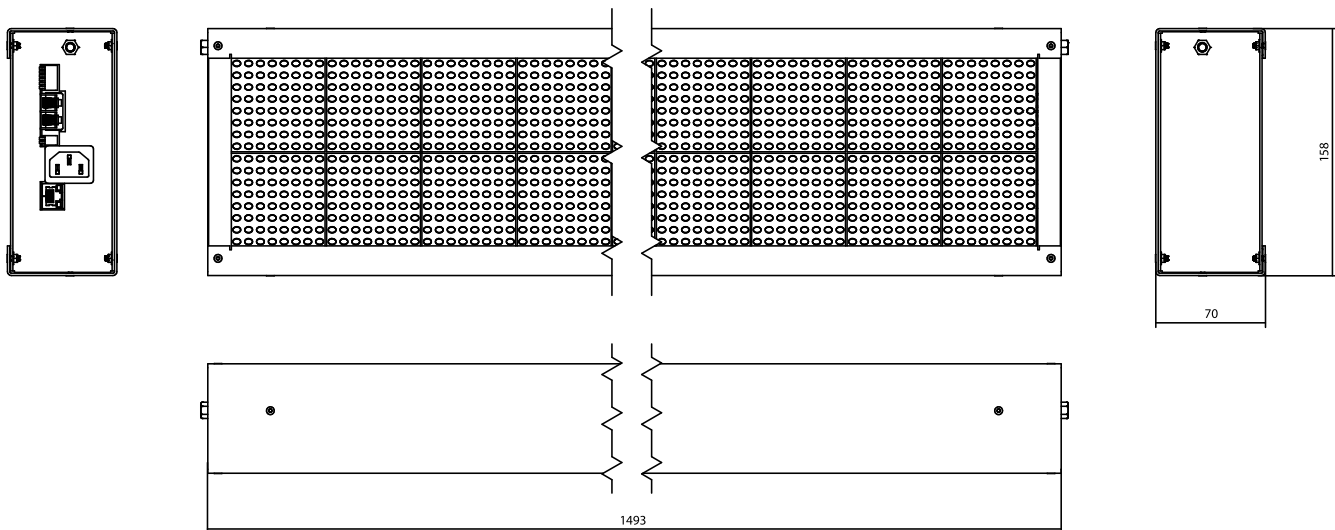

Dimensioner