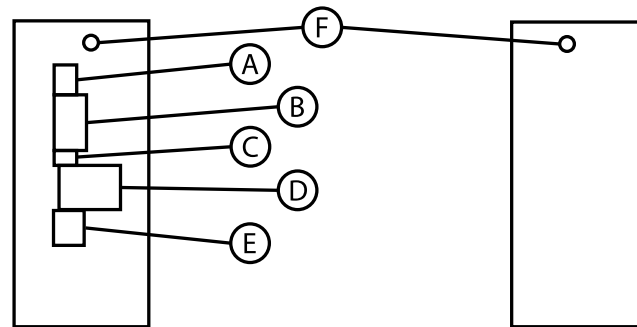

LED-skylt inomhus

LED-skylt inomhus i industriutförande med högintensiva lysdioder och god driftssäkerhet.

Våra LED-skyltar används idag över hela världen på platser som industrier, flygplatser, butiker m.m. Den höga ljusstyrkan gör våra LED-skyltar lämpliga även för skyltfönsterplacering samt inbyggnad i utomhussystem, t.ex. ljuslådor.

- A Dipswitch 6 dips
- B RS485
- C Dipswitch 2 dips

- D Strömuttag 230 VAC
- E Ethernet TCP/IP
- F Upphängning

Teknisk data

| | | | |
|------------------|--------------------|--------------------|-------------------------------|
| Benämning | P7-16x192G | Chassi | Aluminium, svart |
| Artikelnummer | 62-340-14 | Underhållsåtkomst | Sida |
| Ytermått (BxHxD) | 1493x158x70 mm | Matning | 230 VAC, optioner finns |
| Pitch | 7,62 mm | Kommunikation | TCP/IP och RS485 som standard |
| Upplösning (HxB) | 16x192 pixlar | Förbrukning | Max 50 W / medel 25 W |
| Max Teckenhöjd | 120 mm | Protokoll | Microbus, öppet |
| Max Läsavstånd | 70 meter | Styrning | PC, PLC, etc. |
| Antal Tecken | 22 / 40 st* | Tilläggsfunktioner | Tillgängligt |
| Rader | 1-2 st | Garanti | 1 år |
| Visa Flera Rader | Ja | | |
| Rader/Teckenhöjd | 1/120mm, 2/52mm | | |
| Rader/Max Tecken | 1/22 st*, 2/40 st* | | |
| Rader/Läsavstånd | 1/70m, 2/30m | | |
| Diodfärg | Grön | | |
| Vikt | 6 kg | | |
| Kapsling | Inomhus | | |