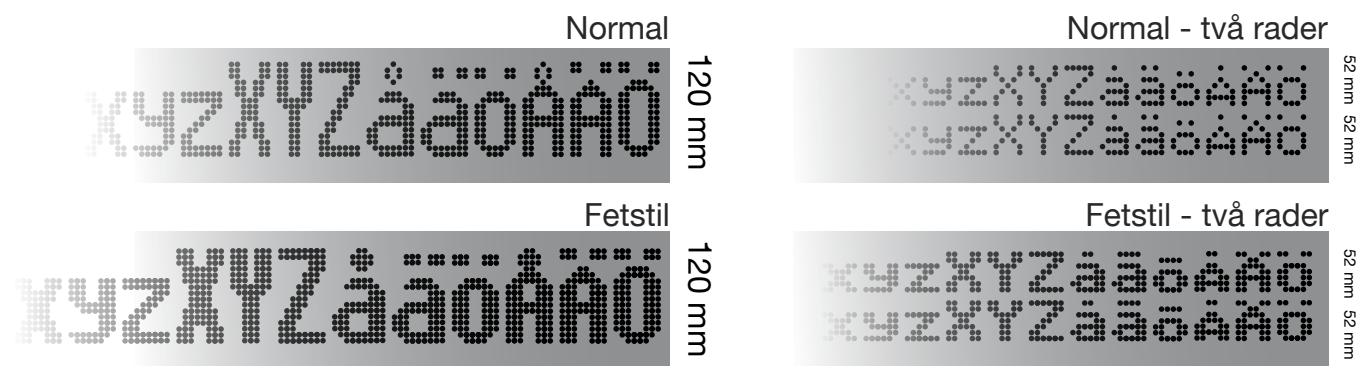

Teckensnitt