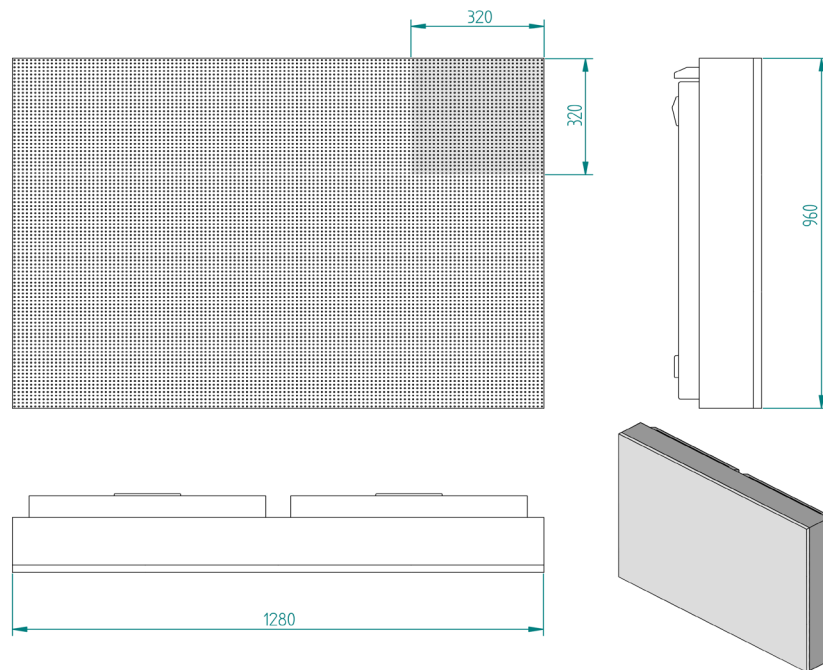

## Modul

En modul är den minsta skärmdelen i en LED-display

Vanliga Kabinettstorlekar

1280 x 960 mm  
80 x 60 pixlar

1280 x 1280 mm  
80 x 80 pixlar

960 x 1280 mm  
60 x 80 pixlar

960 x 960 mm  
60 x 60 pixlar

1280 x 640 mm  
80 x 40 pixlar

### Teknisk data

Yttermått Modul (BxH)	320x320 mm
Pitch	16 mm
Diodtyp	DIP
Upplösning (HxB)	20x20 pixlar