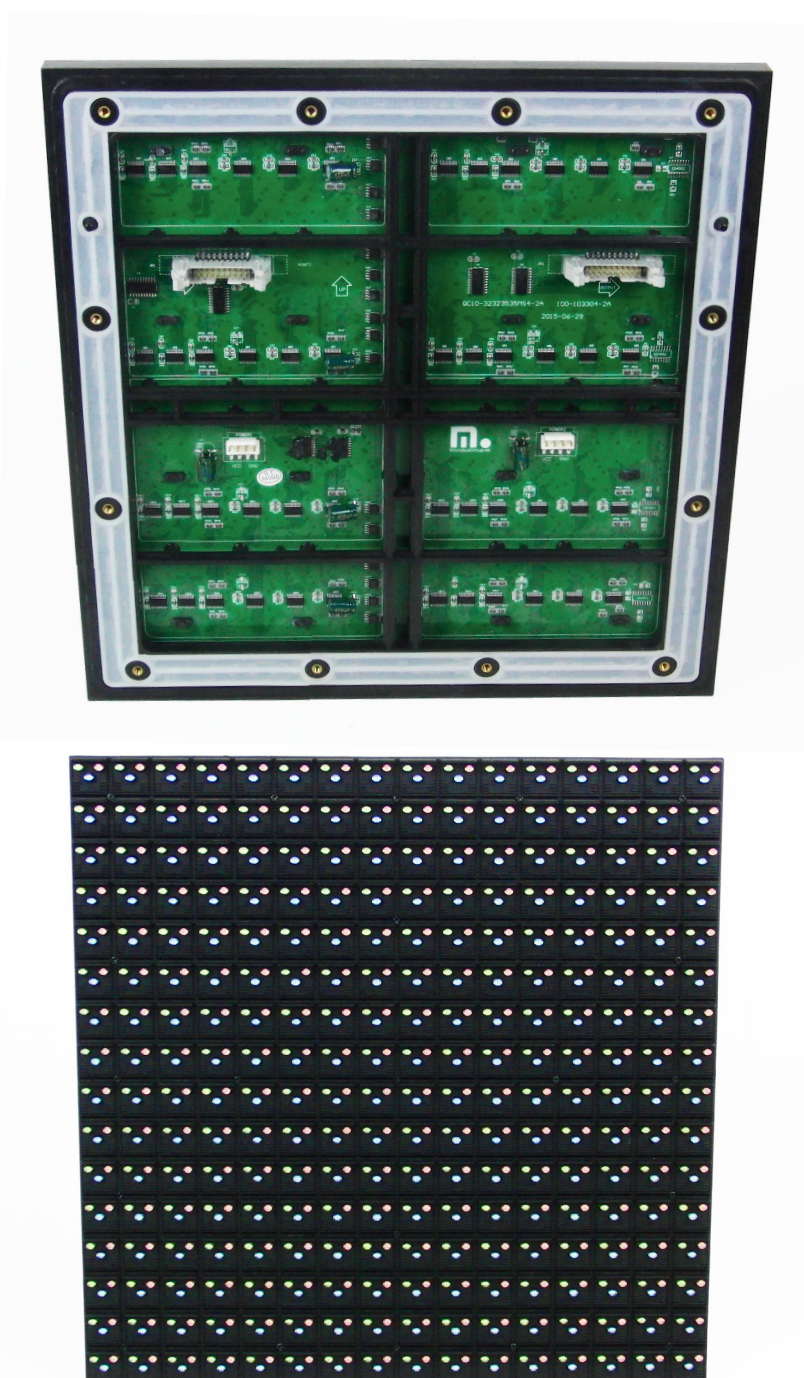

## Modul

En modul är den minsta skärmdelen i en LED-display

## Teknisk data

Benämning	Premium P16 DIP
Artikelnummer	65-020-47
Pitch	16 mm
LED-set	DIP
Modulmått BxH	320x320 mm
Kontakter	Guldpläterade
EMI-filter	Ja
Soft start	Ja
Case	Förzinkad stålplåt eller aluminium
Kretskort	Dubbla lager koppar, gold immersion
Skyddslack	Ja, extra tjockt lager
Underhållsåtkomst	Kombi, framsida + baksida
Ljusreglering	Auto
Pixeldensitet	3906 pixlar/m <sup>2</sup>
Pixelkonfiguration	1R1G1B
Betraktningsvinkel	H:105°; V:50°
Gråskala	16 bit
Uppdateringsfrekvens	≥ 3000 Hz
Vikt	≤60 kg/m <sup>2</sup> , ≤45 kg/m <sup>2</sup>
Maximal förbrukning	250 W/m <sup>2</sup>

Vanliga Kabinettstorlekar

1280 x 960 mm  
80 x 60 pixlar

1280 x 1280 mm  
80 x 80 pixlar

960 x 1280 mm  
60 x 80 pixlar

960 x 960 mm  
60 x 60 pixlar

1280 x 640 mm  
80 x 40 pixlar

### Teknisk data

Yttermått Modul (BxH)	320x320 mm
Pitch	16 mm
Diodtyp	DIP
Upplösning (HxB)	20x20 pixlar